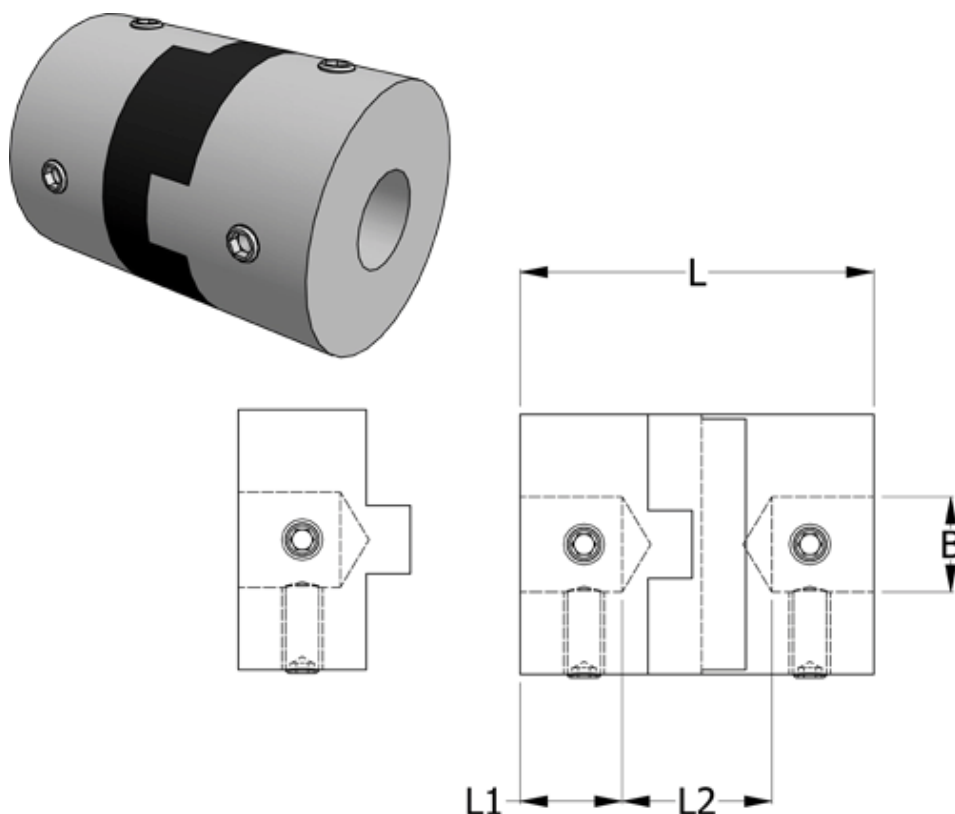

Article number: 33212322532
Description: Oldham coupling hub 232.25.32 ALU
with set screw hub, bore 10 mm

Measures

B1	= 10
D	= 25.4
L	= 28.4
L1	= 8.6
L2	= 11.2

Note: Overnævnte varenr. er kun for et koblingsnav. Der går 2 koblingsnav og 1 element til 1 komplet kobling

Screw = M4

Torque (Nm) = 4